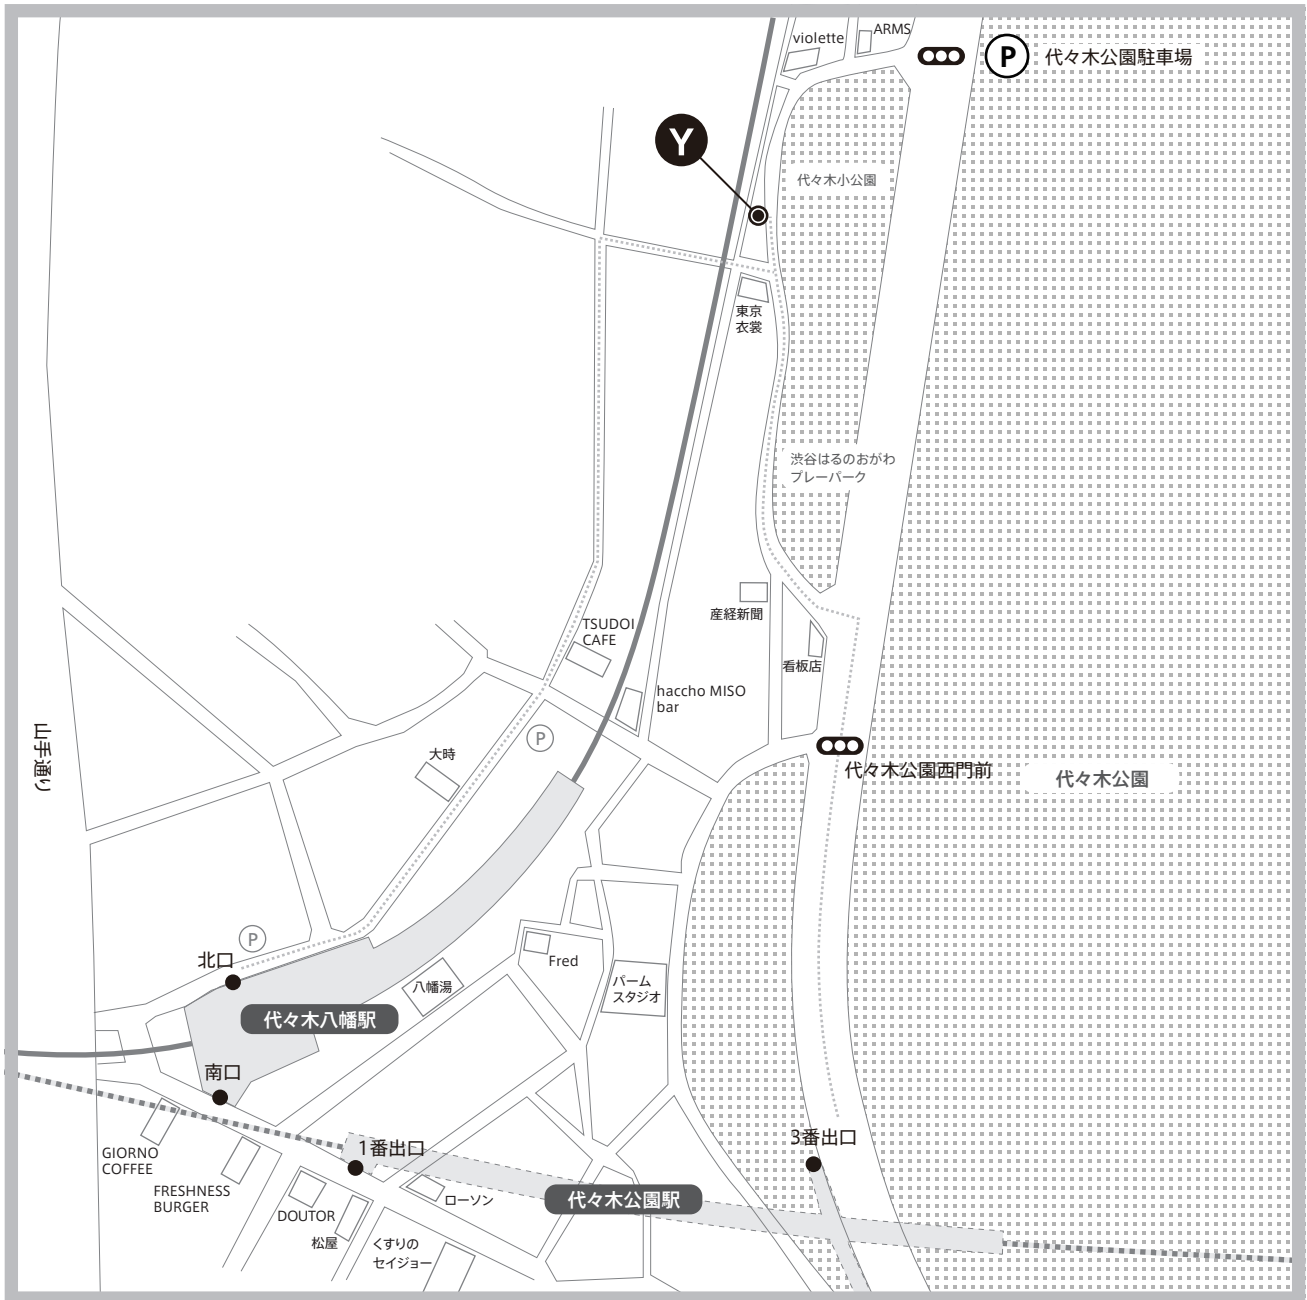

BE-FUN DESIGN

ARCHITECTURE & DESIGN

一級建築士事務所ビーファンデザイン

東京メトロ千代田線 代々木公園駅 北口から徒歩7分
小田急小田原線 代々木八幡駅 3番出口から徒歩5分
※車でお越しの方は24時間営業の代々木公園駐車場をご利用ください

BE-FUN DESIGN Y STUDIO

TEL 03 6423 2980

FAX 03 6423 2981

MAIL info@be-fun.com

ADDRESS 〒151-0053 東京都渋谷区代々木 5-65-4 ビーファンビル